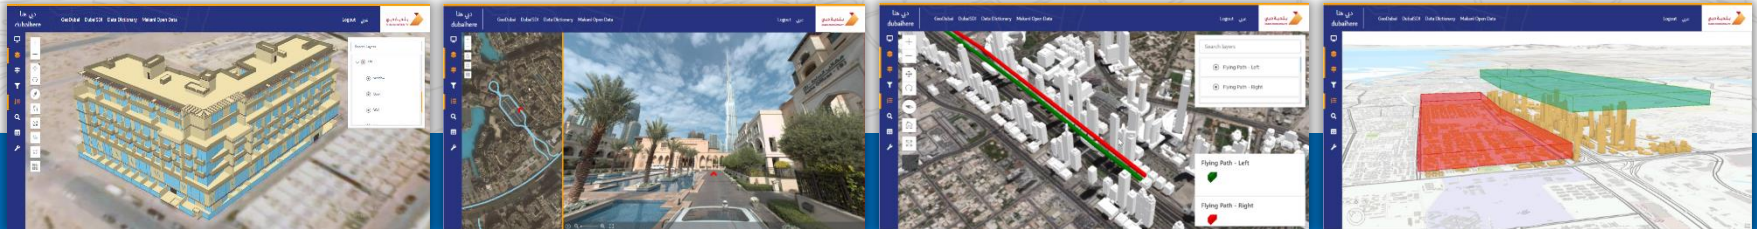

التوأّم الرقمي لإمارة دبي الأول من نوعه في امارة دبي

يخدم الجهات الحكومية وشبه الحكومية والخاصة والمطورين بتوفير بيانات رقمية جيومكانية ثنائية وثلاثية الابعاد

Dubai Digital Twin

A digital replica of the city of Dubai in the form of two-dimensional and three-dimensional maps

دبي
توأم رقمي

Dubai Digital Twin

A digital replica of the city of Dubai in the form of two-dimensional and three-dimensional maps

دبي
توأَم رقمي

Dubai Digital Twin

التوأم الرقمي لدي

- A comprehensive, consolidated and up-to-date base-map.