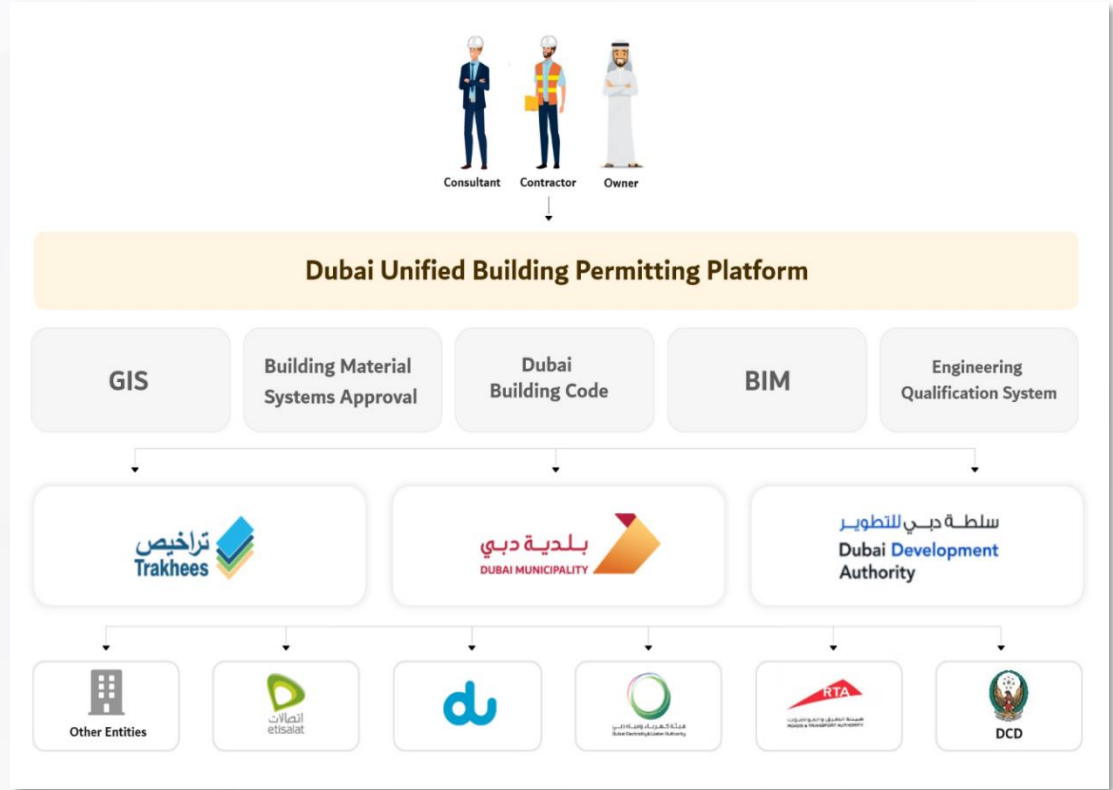

تم ترقية نظام مكاني لعنونة الوحدات
الداخلية للمبنى

Dubai BIM Roadmap

خارطة طريق دبي لنمذجة البناء

خارطة طريق Roadmap

BIM roadmap for Dubai building sector

معايير Standards

BIM standards for models for permit application

منصة الكترونية Platform

BIM e-Submission Platform with automated code checking

ربط الكتروني Integration

BIM to GIS integration

Dubai Unified Building Permit Platform

النظام الموحد
لتراخيص البناء

Next generation one-stop-shop building permit platform.

منصة موحدة لتراخيص البناء في
إمارة دبي

THANK YOU

Talks

Concrete

Talks

Facilities
Management

Talks

Geotechnical
& Engineering