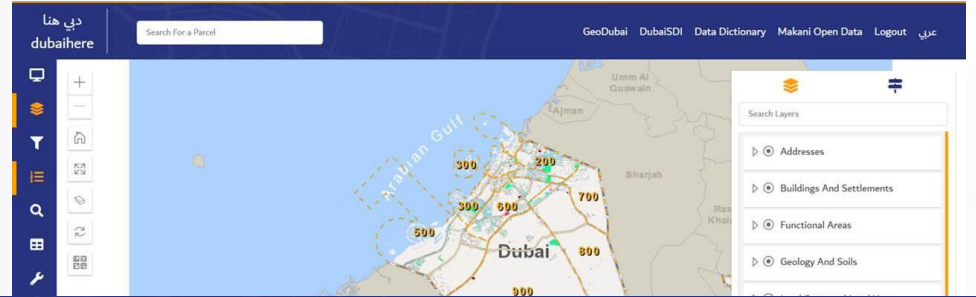

Dubai Here

دبي هنا

Maps of Dubai containing all
خرائط لامارة دبي تحتوي على:

- Assets الأصول
- Lands الأراضي
- Facilities الخدمات
- Landmarks المعالم

In 2D and 3D form
بصيغة ثنائية وثلاثية الابعاد