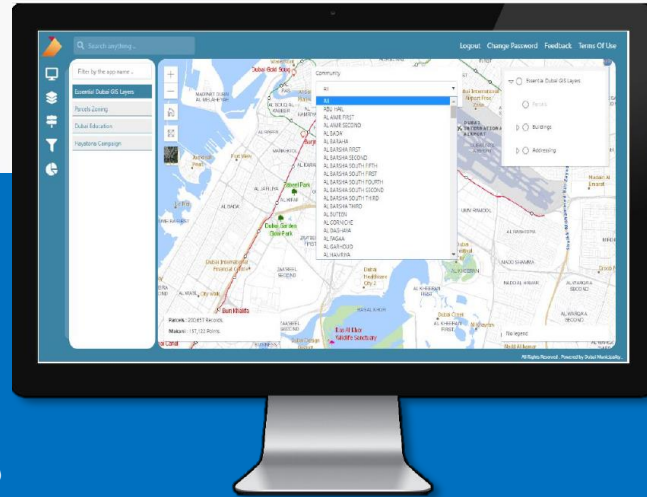

Dubai Metaverse

ميتافيرس دبي

3D Map

Dubai Metaverse

ميتافيرس دبي

Avatar

Dubai Metaverse

ميتافيرس دبي

Dubai Here

دبي هنا

An electronic system that works on a web browser or smart devices, provides all the information necessary for the city planning and management, and for providing smart services to citizens.

نظام يحتوي على خرائط وبيانات جغرافية تساعد في تخطيط المدينة وادارتها وتوفير خدمات ذكية للسكان

Dubai Here

دبي هنا

Maps of Dubai containing all
خرائط لامارة دبي تحتوي على:

- Assets الأصول
- Lands الأراضي
- Facilities الخدمات
- Landmarks المعالم