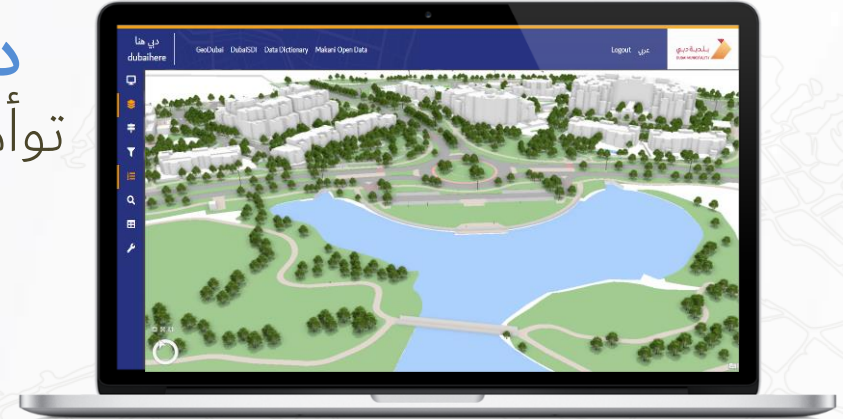

التوأّم الرقمي لإمارة دبي الأول من نوعه في امارة دبي

يخدم الجهات الحكومية وشبه الحكومية والخاصة والمطورين بتوفير بيانات رقمية جيومكانية ثنائية وثلاثية الابعاد

Dubai Digital Twin

A digital replica of the city of Dubai in the form of two-dimensional and three-dimensional maps

دبي
توأم رقمي

Dubai Digital Twin

A digital replica of the city of Dubai in the form of two-dimensional and three-dimensional maps

دبي
توأَم رقمي

Dubai Digital Twin

التوأم الرقمي لدي

- A comprehensive, consolidated and up-to-date base-map.

*المنصة المستقبلية الأكثر شمولاً لتجسيد الإنترنت في دبي حيث ستعيش في التجربة و ليس مجرد النظر إليها.

Dubai Metaverse

ميتافيرس دبي

- The Dubai Digital Twin forming the foundation of the Metaverse.
- Kinds of Metaverse experiences:
 1. Design 3D map for Dubai Virtual shared Spaces.
 2. Avatar (3D Representation of Dubai GeoCommunity Members in Metaverse).
 3. Connecting with Dubai GeoCommunity Members (Feeling of presence).