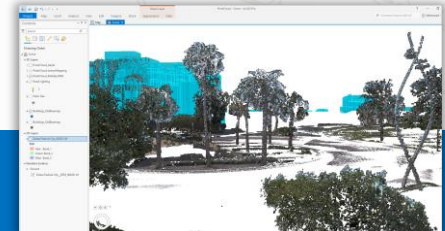

Dubai Digital Twin

A digital replica of the city of Dubai in the form of two-dimensional and three-dimensional maps

دبي
توأَم رقمي