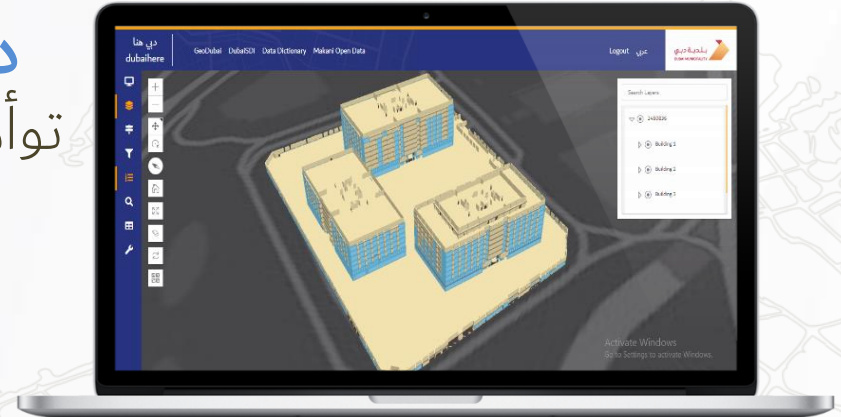

التوأّم الرقمي لإمارة دبي الأول من نوعه في امارة دبي

يخدم الجهات الحكومية وشبه الحكومية والخاصة والمطورين بتوفير بيانات رقمية جيومكانية ثنائية وثلاثية الابعاد

Dubai Digital Twin

A digital replica of the city of Dubai in the form of two-dimensional and three-dimensional maps

دبي
توأم رقمي

Dubai Digital Twin

A digital replica of the city of Dubai in the form of two-dimensional and three-dimensional maps

دبي
توأَم رقمي

Dubai Digital Twin

التوأم الرقمي لدي

- A comprehensive, consolidated and up-to-date base-map.

خرائط أساس محدثة بصورة مباشرة

- A unified and integrated workflow between the entities.

الية موحدة ومترابطة بين الجهات لتحديث البيانات

- Unified standards.

معايير موحدة

Dubai Metaverse

ميتافيرس دبي

*The future immersive platform (a collective virtual shared space) for embodied internet of Dubai where you're in the experience, not just looking at it.