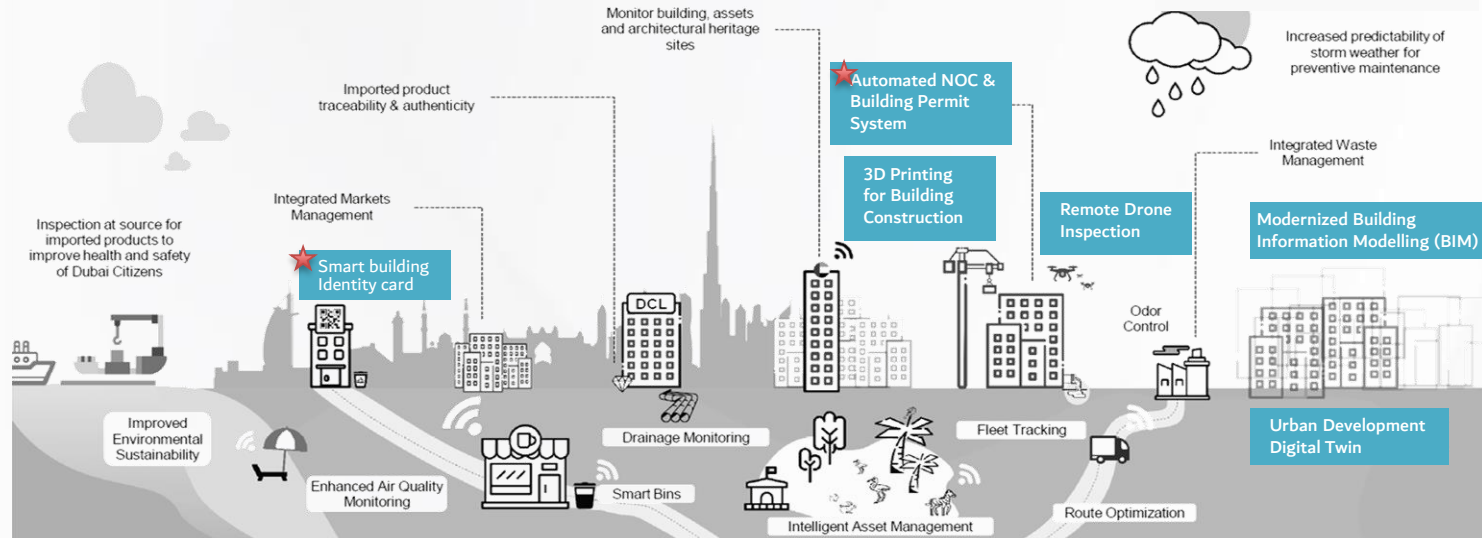

one-stop shop platform that contains all maps and geospatial data for Dubai

مركز موحد للبيانات والخرائط الجغرافية لإمارة دبي

الاستراتيجية الرقمية

Dubai Municipality

HAPPY AND SUSTAINABLE CITY

The Digital Twin of Dubai