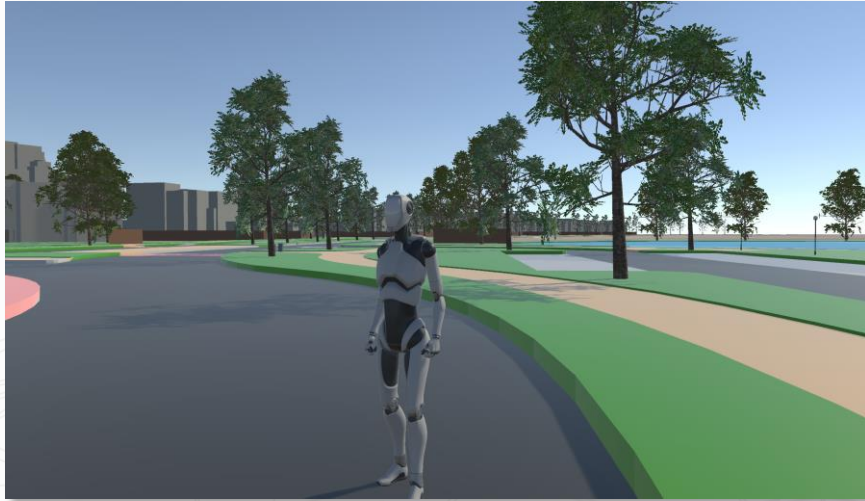

Dubai Metaverse

ميتافيرس دبي

Avatar